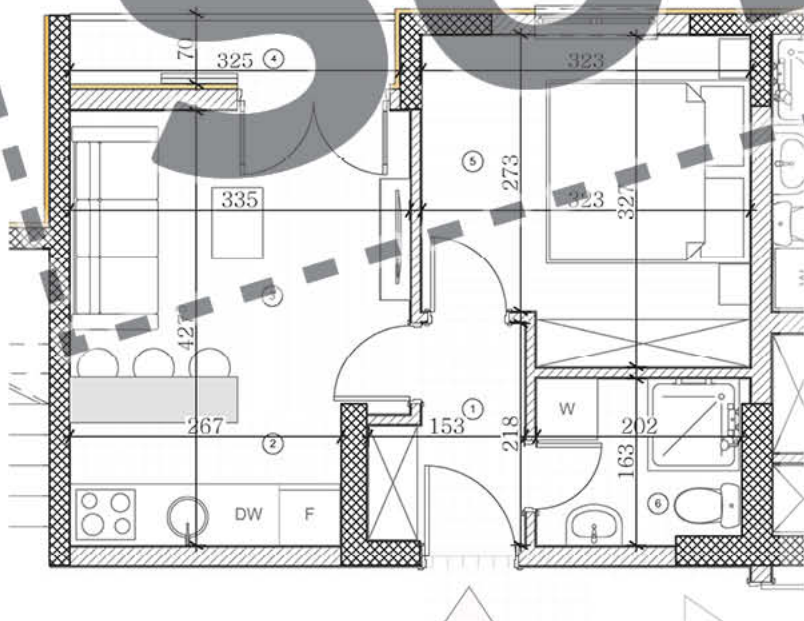

1. hodnik	3,24 m²
2. kuhinja	3,60 m²
3. trpezarija i dnevna soba	10 m²
4. terasa	2,56 m²
5. spavaća soba	9,95 m²
6. kupatilo	3,41 m²

Neto
32,76 m²