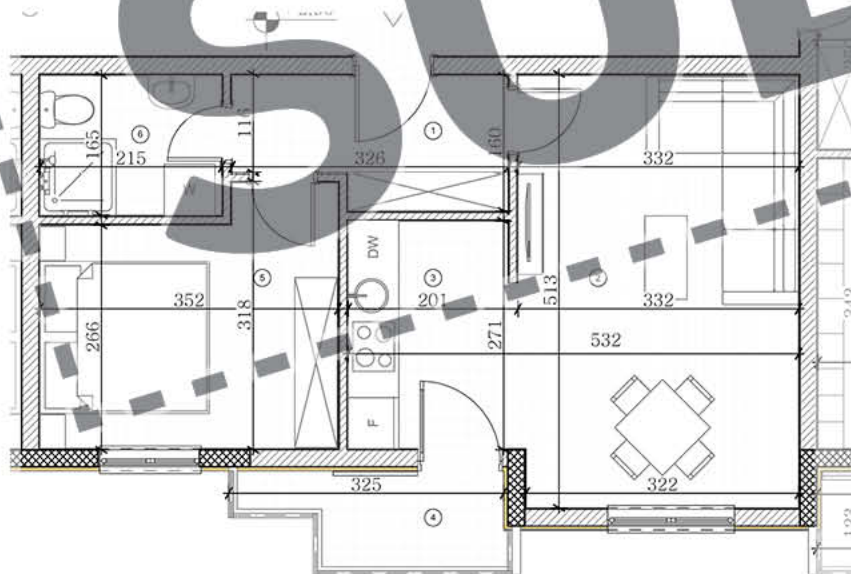

1. hodnik 4,98 m²
2. trpezarija i dnevna soba 16,9 m²
3. kuhinja 5,32 m²
4. terasa 3,19 m²
5. spavaća soba 9,95 m²
6. kupatilo 3,55 m²

Neto
43,89 m²

SOLD