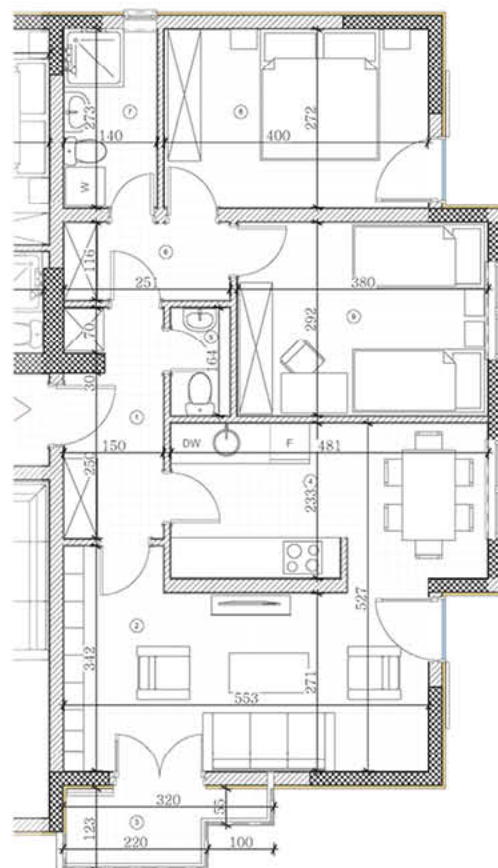

Neto

84,71 m²

- | | |
|-----------------------------|----------------------|
| 1. hodnik | 4,08 m ² |
| 2. trpezarija i dnevna soba | 13,86 m ² |
| 3. kuhinja | 4,16 m ² |
| 4. terasa | 2,81 m ² |
| 5. spavaća soba | 8,6 m ² |
| 6. kupatilo | 3,02 m ² |

Neto
36,00 m²

- | | |
|-----------------------------|---------------------|
| 1. hodnik | 3,24 m ² |
| 2. kuhinja | 3,60 m ² |
| 3. trpezarija i dnevna soba | 10 m ² |
| 4. terasa | 2,56 m ² |
| 5. spavaća soba | 9,95 m ² |
| 6. kupatilo | 3,41 m ² |

Neto
32,76 m²

- | | |
|-------------------------|----------------------|
| 1. hodnik | 5,54 m ² |
| 2. dnevna soba | 16,60 m ² |
| 3. terasa | 3,15 m ² |
| 4. kuhinja i trpezarija | 11,38 m ² |
| 5. toalet | 1,46 m ² |
| 6. degažman | 3,36 m ² |
| 7. spavaća soba 1 | 10,86 m ² |
| 8. spavaća soba 2 | 11,07 m ² |
| 9. kupatilo | 3,82 m ² |

Neto
67,24 m²

- 1. hodnik 4,98 m²
- 2. trpezarija i dnevna soba 16,9 m²
- 3. kuhinja 5,32 m²
- 4. terasa 3,19 m²
- 5. spavaća soba 9,95 m²
- 6. kupatilo 3,55 m²

Neto
43,89 m²

SOLD

- | | |
|-----------------------------|---------------------|
| 1. hodnik | 4,98 m ² |
| 2. trpezarija i dnevna soba | 16,9 m ² |
| 3. kuhinja | 5,32 m ² |
| 4. terasa | 3,19 m ² |
| 5. spavaća soba | 9,95 m ² |
| 6. kupatilo | 3,55 m ² |