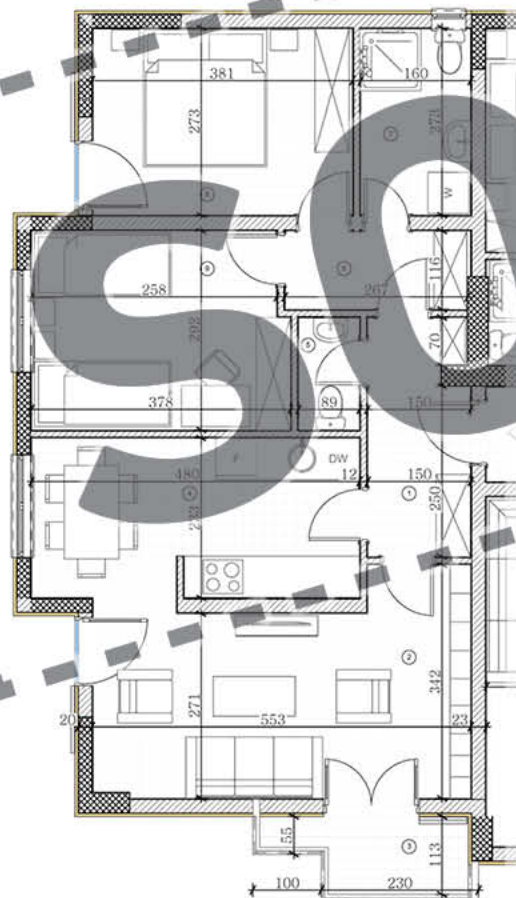

Neto

43,89 m²

SOLD

- | | |
|-------------------------|----------------------|
| 1. hodnik | 5,56 m ² |
| 2. dnevna soba | 16,01 m ² |
| 3. terasa | 3,15 m ² |
| 4. kuhinja i trpezarija | 11,41 m ² |
| 5. toalet | 1,46 m ² |
| 6. degažman | 3,59 m ² |
| 7. kupatilo | 4,37 m ² |
| 8. spavaća soba 1 | 10,32 m ² |
| 9. spavaća soba 2 | 10,81 m ² |

Neto
66,68 m²

- | | |
|-----------------------------|---------------------|
| 1. hodnik | 3,16 m ² |
| 2. kuhinja | 3,50 m ² |
| 3. trpezarija i dnevna soba | 10 m ² |
| 4. terasa | 2,64 m ² |
| 5. spavaća soba | 9,92 m ² |
| 6. kupatilo | 3,32 m ² |