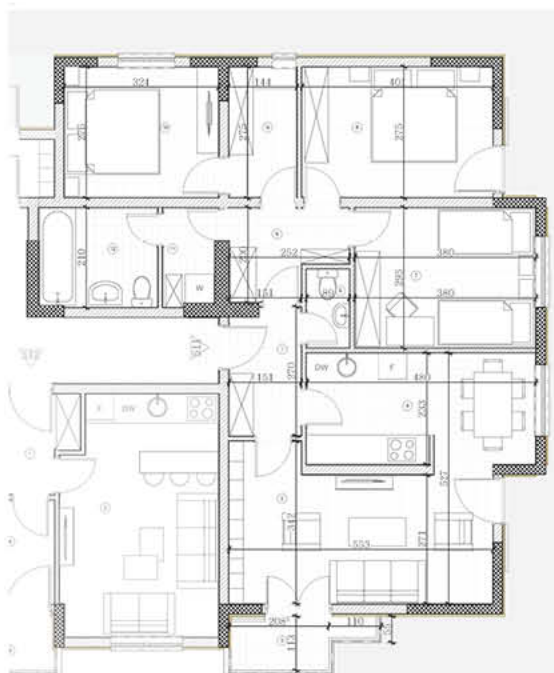

2.4km

Osnovna škola
Bolnica

2.9km

Porto Montenegro

SUPERIOR
GRADNJA

- | | |
|-------------------------|----------------------|
| 1. hodnik | 4,40 m ² |
| 2. dnevna soba | 16,60 m ² |
| 3. terasa | 3,15 m ² |
| 4. kuhinja i trpezarija | 11,38 m ² |
| 5. toalet | 1,46 m ² |
| 6. degažman | 4,74 m ² |
| 7. spavaća soba 1 | 11,07 m ² |
| 8. spavaća soba 2 | 10,86 m ² |
| 9. garderober | 3,82 m ² |
| 10. spavaća soba 3 | 9,58 m ² |
| 11. vešeraj | 2,49 m ² |
| 12. kupatilo | 5,16 m ² |

Neto

84,71 m²

- | | |
|-----------------------------|----------------------|
| 1. hodnik | 4,08 m ² |
| 2. trpezarija i dnevna soba | 13,86 m ² |
| 3. kuhinja | 4,16 m ² |
| 4. terasa | 2,81 m ² |
| 5. spavaća soba | 8,6 m ² |
| 6. kupatilo | 3,02 m ² |

Neto
36,00 m²

- | | |
|-----------------------------|---------------------|
| 1. hodnik | 3,24 m ² |
| 2. kuhinja | 3,60 m ² |
| 3. trpezarija i dnevna soba | 10 m ² |
| 4. terasa | 2,56 m ² |
| 5. spavaća soba | 9,95 m ² |
| 6. kupatilo | 3,41 m ² |