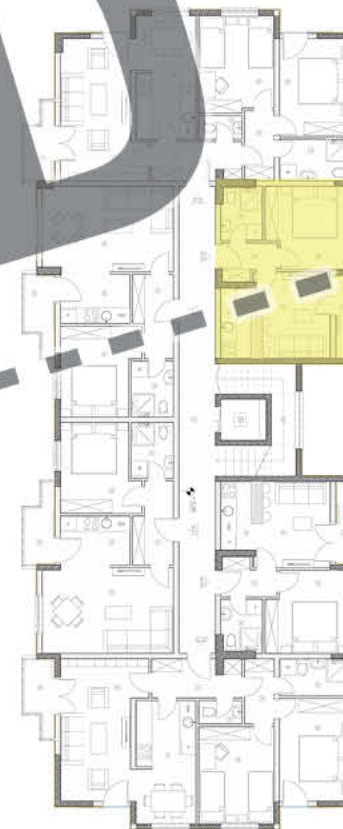

1. hodnik	3,16 m²
2. kuhinja	3,50 m²
3. trpezarija i dnevna soba	10 m²
4. terasa	2,64 m²
5. spavaća soba	9,92 m²
6. kupatilo	3,32 m²

Neto
32,54 m²