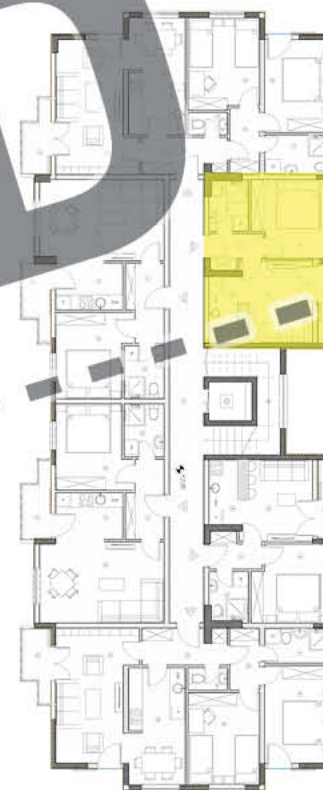

1. hodnik	3,16 m²
2. kuhinja	3,50 m²
3. trpezarija i dnevna soba	10 m²
4. terasa	2,64 m²
5. spavaća soba	9,92 m²
6. kupatilo	3,32 m²

Neto
32,54 m²