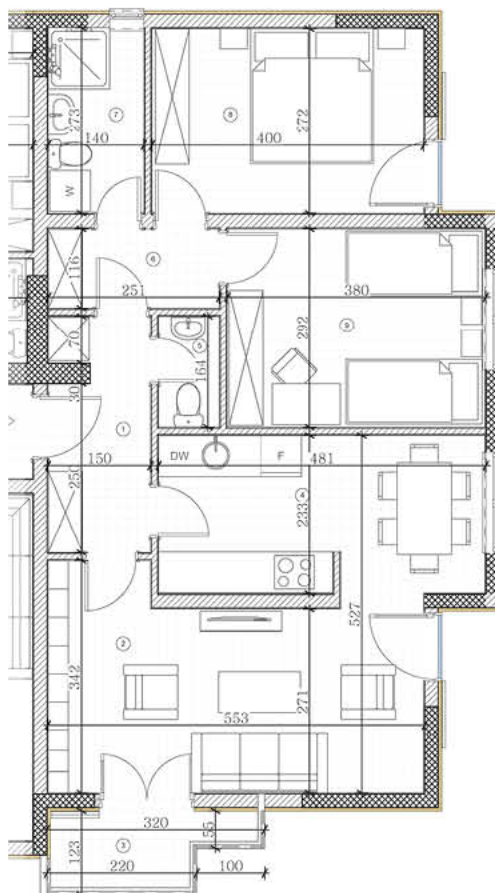

1. hodnik	5,54 m²
2. dnevna soba	16,6 m²
3. terasa	3,15 m²
4. kuhinja i trpezarija	11,38 m²
5. toilet	1,46 m²
6. degažman	3,36 m²
7. kupatilo	3,82 m²
8. spavaća soba 1	10,86 m²
9. spavaća soba 2	11,07 m²

Neto
67,24 m²