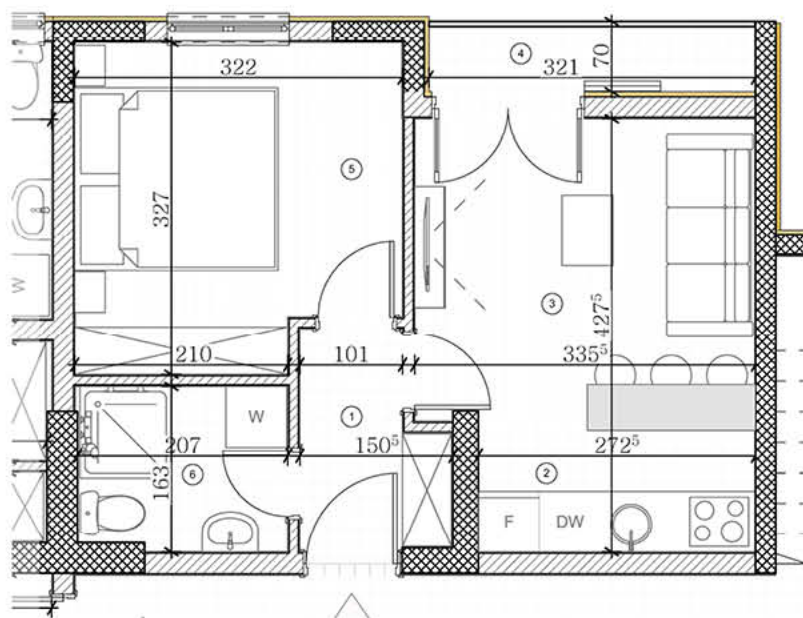

1. hodnik	3,16 m²
2. kuhinja	3,50 m²
3. trpezarija i dnevna soba	10 m²
4. terasa	2,64 m²
5. spavaća soba	9,92 m²
6. kupatilo	3,32 m²

Neto
32,54 m²