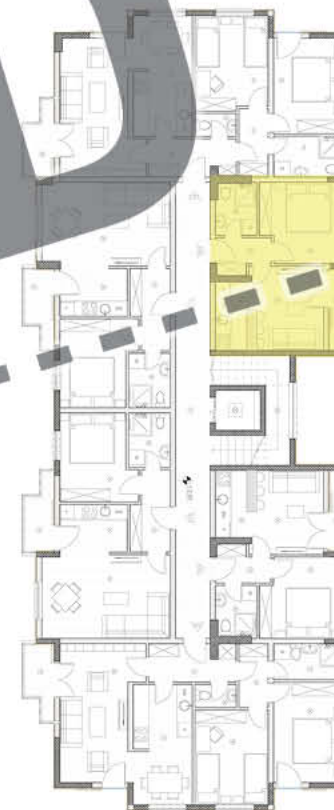

Neto
66,68 m²

- | | |
|-----------------------------|---------------------|
| 1. hodnik | 3,16 m ² |
| 2. kuhinja | 3,50 m ² |
| 3. trpezarija i dnevna soba | 10 m ² |
| 4. terasa | 2,64 m ² |
| 5. spavaća soba | 9,92 m ² |
| 6. kupatilo | 3,32 m ² |

Neto

32,54 m²

- | | |
|-----------------------------|----------------------|
| 1. hodnik | 7,62 m ² |
| 2. trpezarija i dnevna soba | 16,76 m ² |
| 3. kuhinja | 5,32 m ² |
| 4. terasa | 3,19 m ² |
| 5. spavaća soba | 8,44 m ² |
| 6. spavaća soba | 8,55 m ² |
| 7. kupatilo | 3,55 m ² |