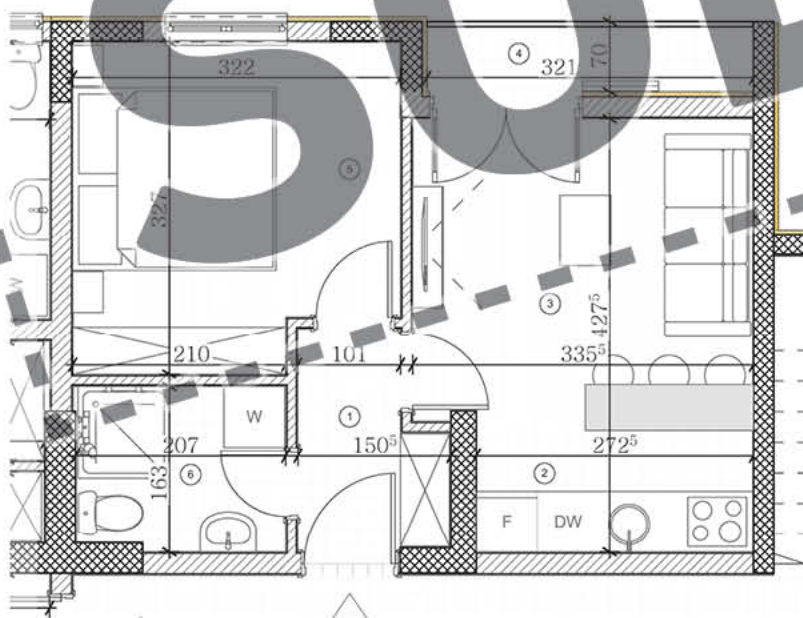

1. hodnik	3,16 m²
2. kuhinja	3,50 m²
3. trpezarija i dnevna soba	10 m²
4. terasa	2,64 m²
5. spavaća soba	9,92 m²
6. kupatilo	3,32 m²

Neto
32,54 m²