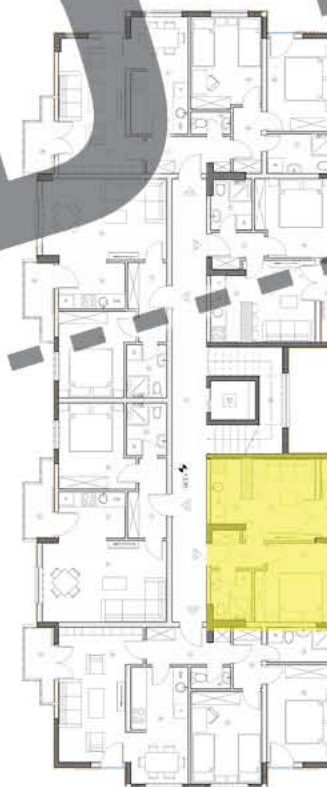

1. hodnik	3,24 m²
2. kuhinja	3,60 m²
3. trpezarija i dnevna soba	10 m²
4. terasa	2,56 m²
5. spavaća soba	9,95 m²
6. kupatilo	3,41 m²

Neto
32,76 m²