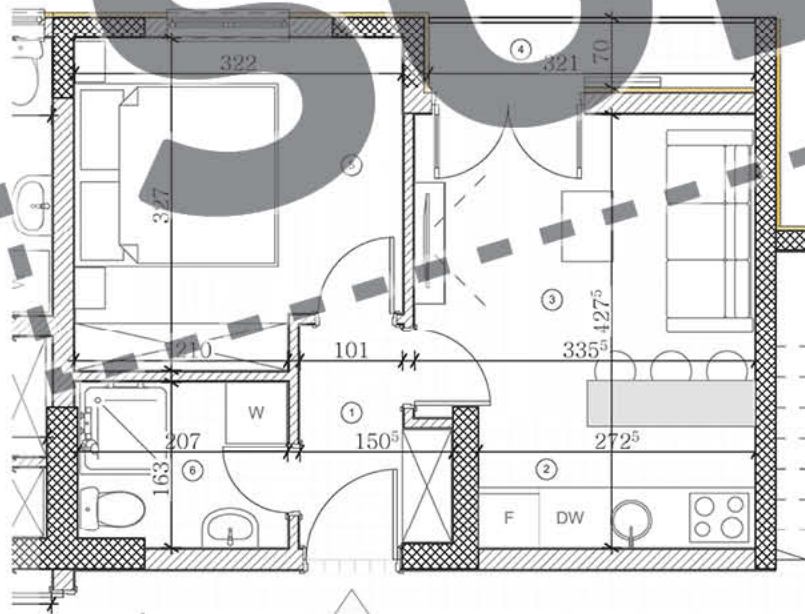

1. hodnik	3,16 m²
2. kuhinja	3,50 m²
3. trpezarija i dnevna soba	10 m²
4. terasa	2,64 m²
5. spavaća soba	9,92 m²
6. kupatilo	3,32 m²

Neto
32,54 m²