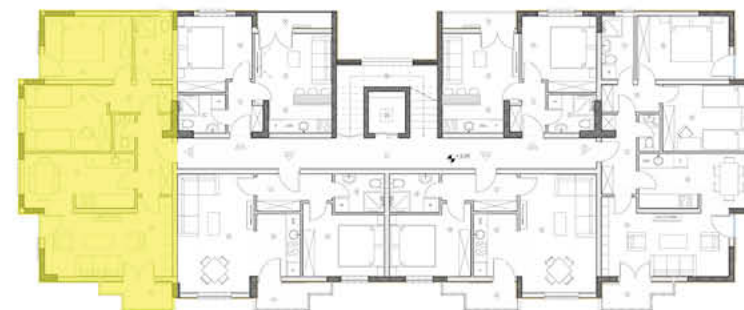

1. hodnik	5,56 m²
2. dnevna soba	16,01 m²
3. terasa	3,15 m²
4. kuhinja i trpezarija	11,41 m²
5. toalet	1,46 m²
6. degažman	3,59 m²
7. kupatilo	4,37 m²
8. spavaća soba 1	10,32 m²
9. spavaća soba 2	10,81 m²

Neto
66,68 m²