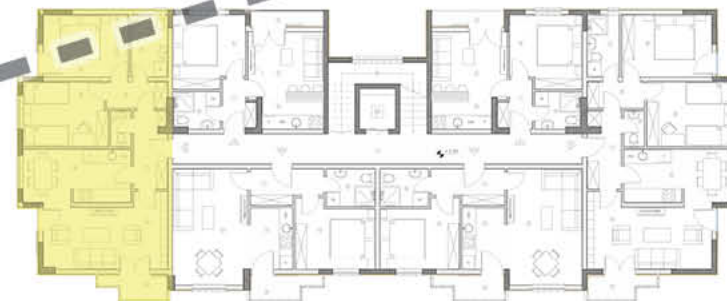

1. hodnik	5,56 m²
2. dnevna soba	16,01 m²
3. terasa	3,15 m²
4. kuhinja i trpezarija	11,41 m²
5. toalet	1,46 m²
6. degažman	3,59 m²
7. kupatilo	4,37 m²
8. spavaća soba 1	10,32 m²
9. spavaća soba 2	10,81 m²

Neto
66,68 m²