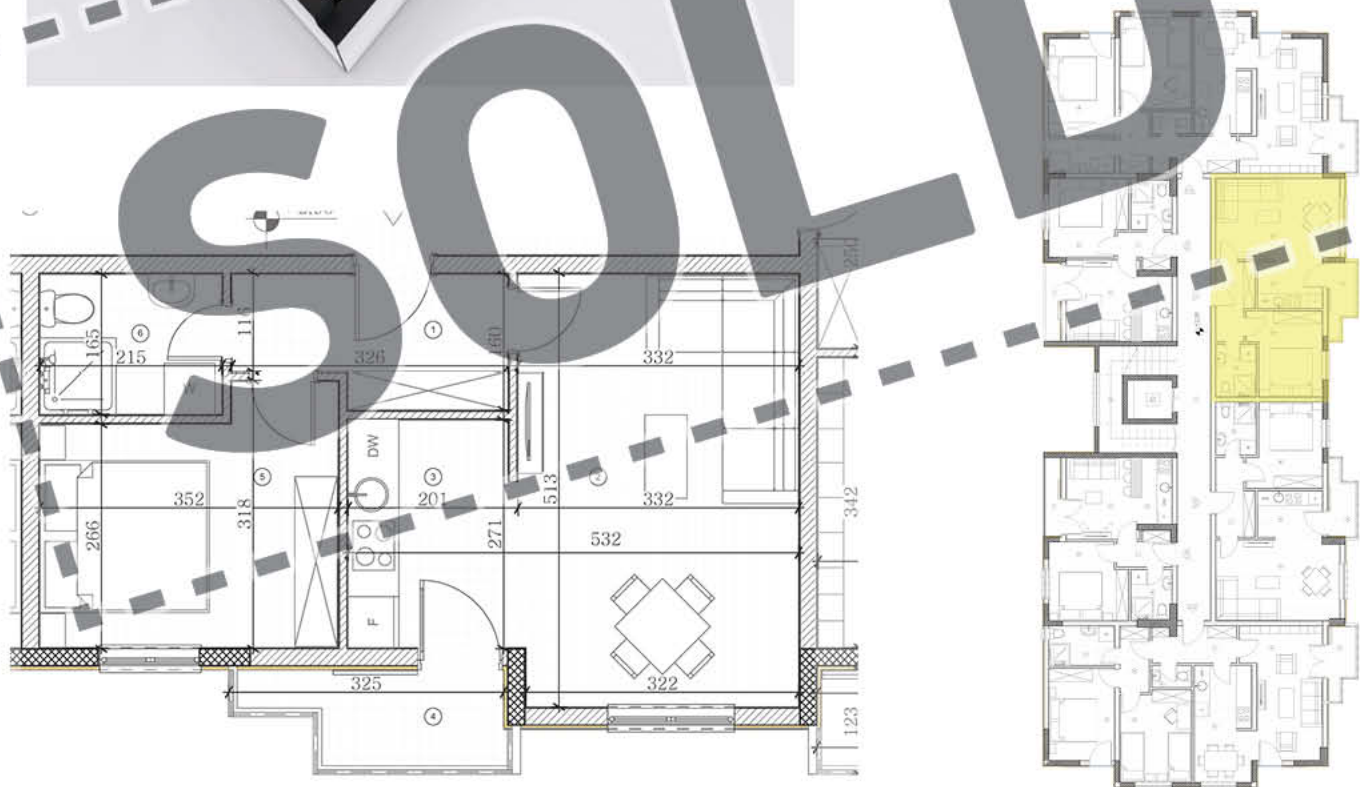

1. hodnik 4,98 m²
2. trpezarija i dnevna soba 16,9 m²
3. kuhinja 5,32 m²
4. terasa 3,19 m²
5. spavaća soba 9,95 m²
6. kupatilo 3,55 m²

Neto
43,89 m²