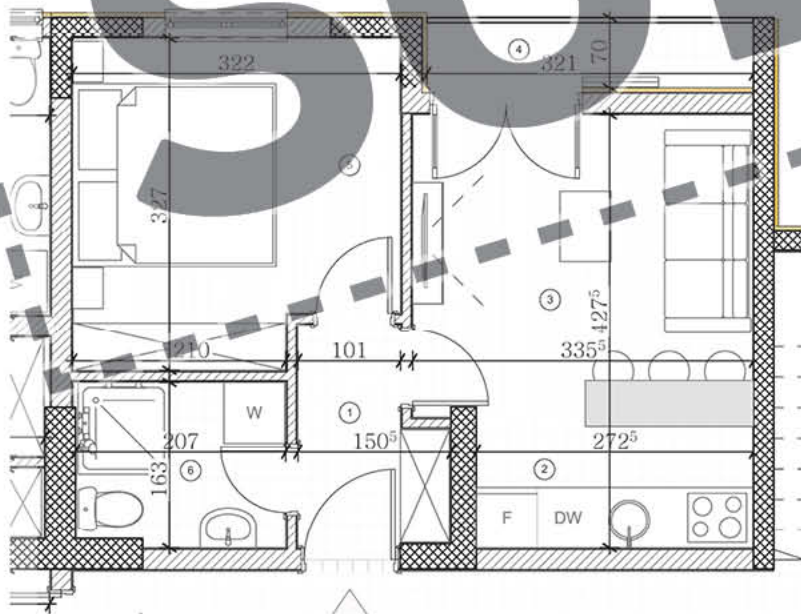

1. hodnik	3,16 m²
2. kuhinja	3,50 m²
3. trpezarija i dnevna soba	10 m²
4. terasa	2,64 m²
5. spavaća soba	9,92 m²
6. kupatilo	3,32 m²

Neto

32,54 m²