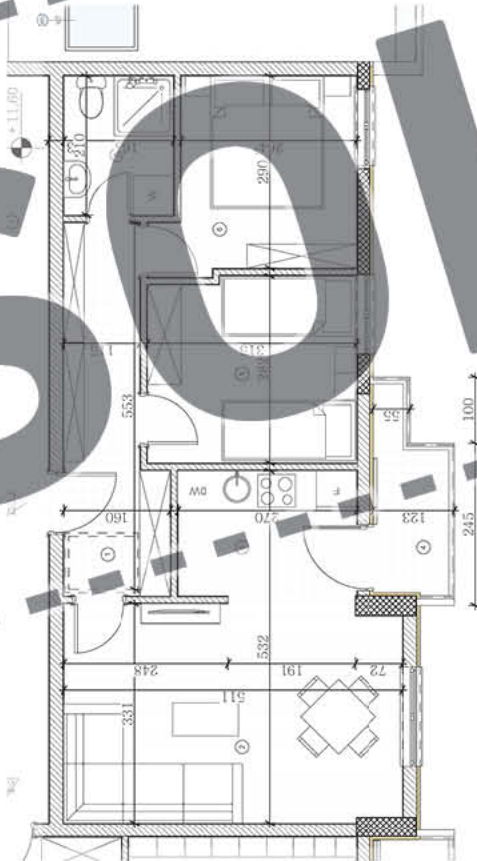

Neto
66,68 m²

- | | |
|-----------------------------|---------------------|
| 1. hodnik | 3,16 m ² |
| 2. kuhinja | 3,50 m ² |
| 3. trpezarija i dnevna soba | 10 m ² |
| 4. terasa | 2,64 m ² |
| 5. spavaća soba | 9,92 m ² |
| 6. kupatilo | 3,32 m ² |

Neto

32,54 m²

- | | |
|-----------------------------|----------------------|
| 1. hodnik | 7,62 m ² |
| 2. trpezarija i dnevna soba | 16,76 m ² |
| 3. kuhinja | 5,32 m ² |
| 4. terasa | 3,19 m ² |
| 5. spavaća soba | 8,44 m ² |
| 6. spavaća soba | 8,55 m ² |
| 7. kupatilo | 3,55 m ² |

Neto

53,43 m²

SOLD

- | | |
|-------------------------|----------------------|
| 1. hodnik | 5,56 m ² |
| 2. dnevna soba | 16,01 m ² |
| 3. terasa | 3,15 m ² |
| 4. kuhinja i trpezarija | 11,41 m ² |
| 5. toalet | 1,46 m ² |
| 6. degažman | 3,59 m ² |
| 7. kupatilo | 4,37 m ² |
| 8. spavaća soba 1 | 10,32 m ² |
| 9. spavaća soba 2 | 10,81 m ² |