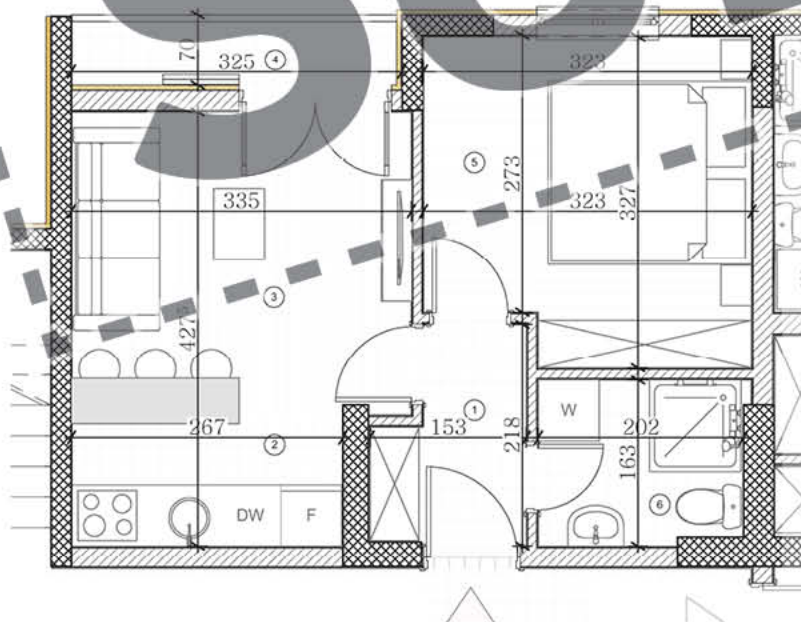

1. hodnik	3,24 m²
2. kuhinja	3,60 m²
3. trpezarija i dnevna soba	10 m²
4. terasa	2,56 m²
5. spavaća soba	9,95 m²
6. kupatilo	3,41 m²

Neto
32,76 m²