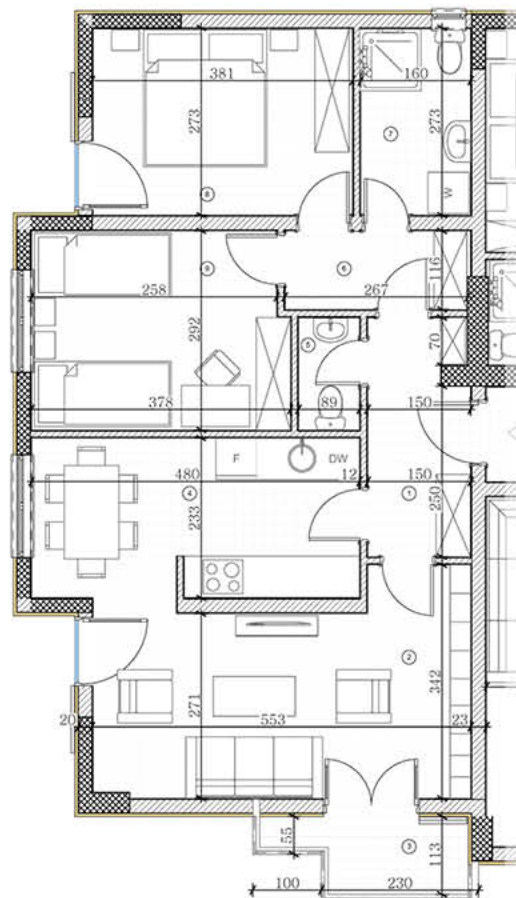

Neto
67,24 m²

- 1. hodnik 4,98 m²
- 2. trpezarija i dnevna soba 16,9 m²
- 3. kuhinja 5,32 m²
- 4. terasa 3,19 m²
- 5. spavaća soba 9,95 m²
- 6. kupatilo 3,55 m²

Neto
43,89 m²

- | | |
|-----------------------------|---------------------|
| 1. hodnik | 4,98 m ² |
| 2. trpezarija i dnevna soba | 16,9 m ² |
| 3. kuhinja | 5,32 m ² |
| 4. terasa | 3,19 m ² |
| 5. spavaća soba | 9,95 m ² |
| 6. kupatilo | 3,55 m ² |

Neto

43,89 m²

SOLD

- | | |
|-------------------------|----------------------|
| 1. hodnik | 5,56 m ² |
| 2. dnevna soba | 16,01 m ² |
| 3. terasa | 3,15 m ² |
| 4. kuhinja i trpezarija | 11,41 m ² |
| 5. toalet | 1,46 m ² |
| 6. degažman | 3,59 m ² |
| 7. kupatilo | 4,37 m ² |
| 8. spavaća soba 1 | 10,32 m ² |
| 9. spavaća soba 2 | 10,81 m ² |

Neto
66,68 m²

- | | |
|-----------------------------|---------------------|
| 1. hodnik | 3,16 m ² |
| 2. kuhinja | 3,50 m ² |
| 3. trpezarija i dnevna soba | 10 m ² |
| 4. terasa | 2,64 m ² |
| 5. spavaća soba | 9,92 m ² |
| 6. kupatilo | 3,32 m ² |

Neto
32,54 m²

- | | |
|-----------------------------|---------------------|
| 1. hodnik | 3,24 m ² |
| 2. kuhinja | 3,60 m ² |
| 3. trpezarija i dnevna soba | 10 m ² |
| 4. terasa | 2,56 m ² |
| 5. spavaća soba | 9,95 m ² |
| 6. kupatilo | 3,41 m ² |