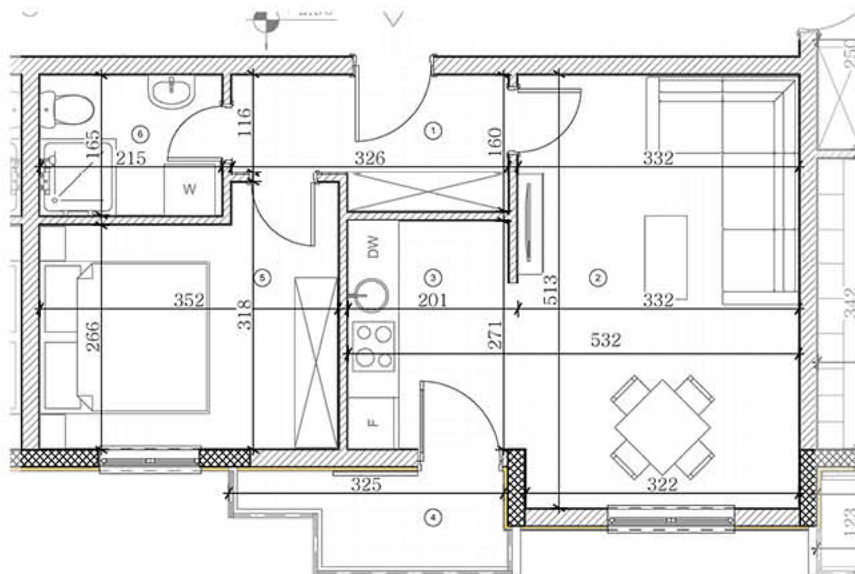

1. hodnik 4,98 m²
2. trpezarija i dnevna soba 16,9 m²
3. kuhinja 5,32 m²
4. terasa 3,19 m²
5. spavaća soba 9,95 m²
6. kupatilo 3,55 m²