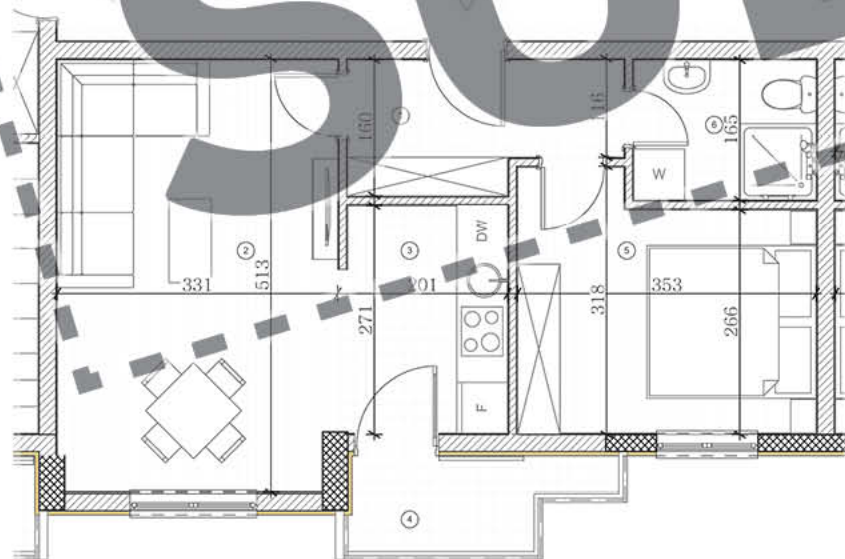

1. hodnik	4,98 m²
2. trpezarija i dnevna soba	16,9 m²
3. kuhinja	5,32 m²
4. terasa	3,19 m²
5. spavaća soba	9,95 m²
6. kupatilo	3,55 m²

Neto

43,89 m²

SOLD