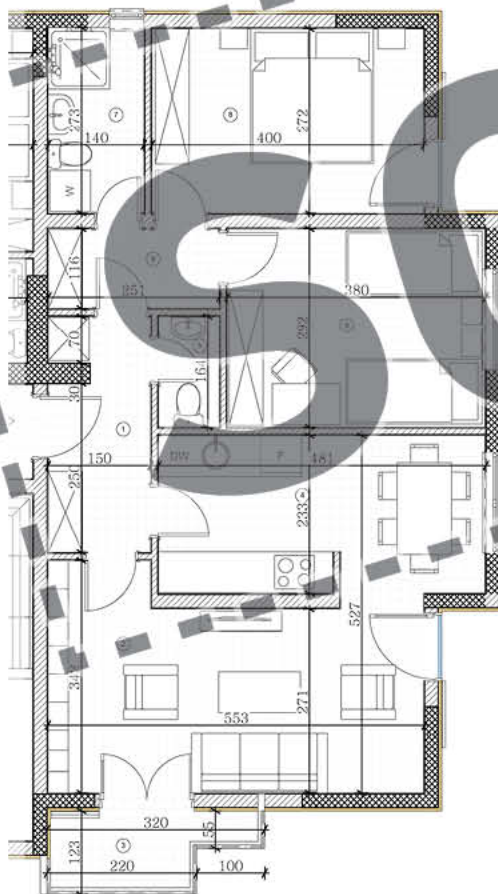

1. hodnik	5,54 m²
2. dnevna soba	16,6 m²
3. terasa	3,15 m²
4. kuhinja i trpezarija	11,38 m²
5. toalet	1,46 m²
6. degažman	3,36 m²
7. kupatilo	3,82 m²
8. spavaća soba 1	10,86 m²
9. spavaća soba 2	11,07 m²

Neto
67,24 m²