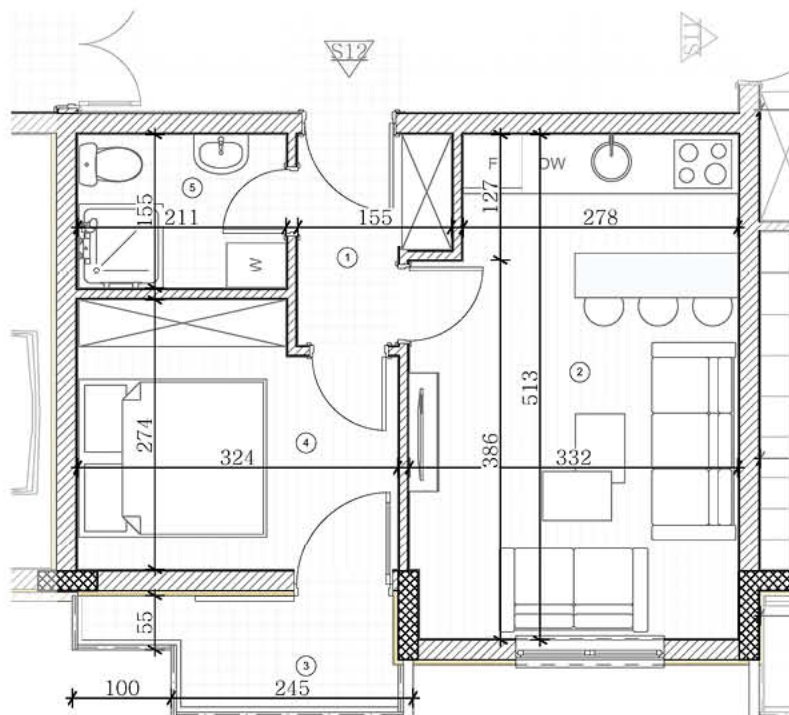

Neto

84,71 m²

- | | |
|-----------------------------|----------------------|
| 1. hodnik | 4,08 m ² |
| 2. trpezarija i dnevna soba | 13,86 m ² |
| 3. kuhinja | 4,16 m ² |
| 4. terasa | 2,81 m ² |
| 5. spavaća soba | 8,6 m ² |
| 6. kupatilo | 3,02 m ² |

Neto
36,00 m²

- | | |
|-----------------------------|---------------------|
| 1. hodnik | 3,24 m ² |
| 2. kuhinja | 3,60 m ² |
| 3. trpezarija i dnevna soba | 10 m ² |
| 4. terasa | 2,56 m ² |
| 5. spavaća soba | 9,95 m ² |
| 6. kupatilo | 3,41 m ² |