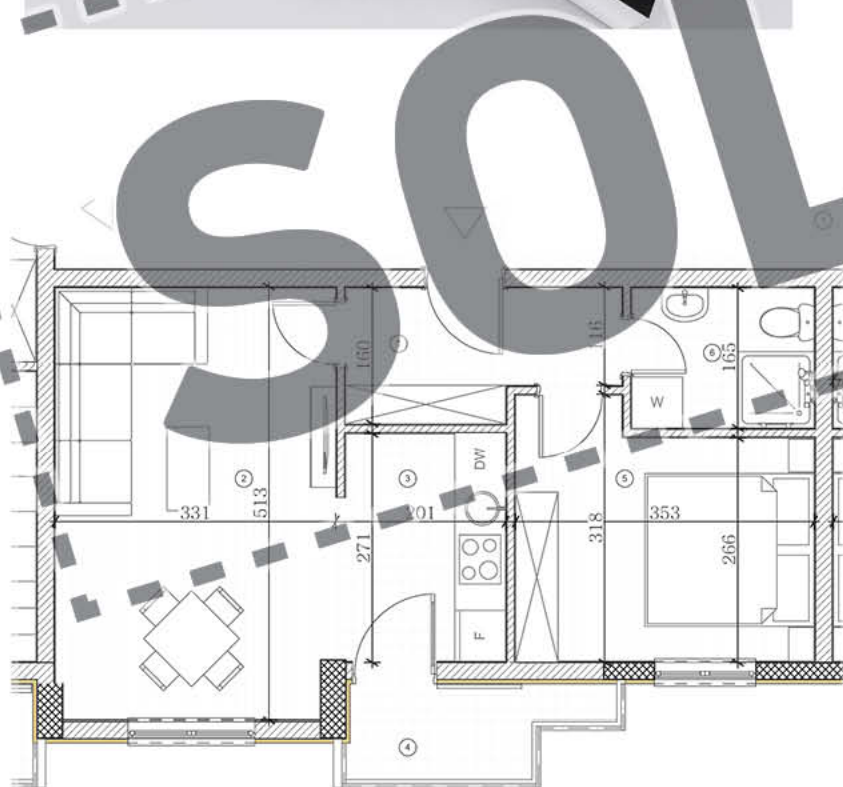

1. hodnik	4,98 m²
2. trpezarija i dnevna soba	16,9 m²
3. kuhinja	5,32 m²
4. terasa	3,19 m²
5. spavaća soba	9,95 m²
6. kupatilo	3,55 m²

Neto

43,89 m²

SOLD