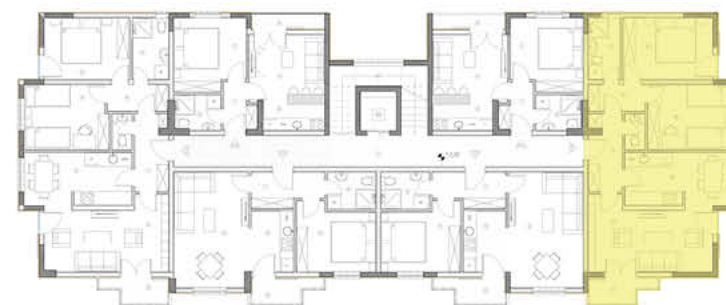

1. hodnik	5,54 m²
2. dnevna soba	16,60 m²
3. terasa	3,15 m²
4. kuhinja i trpezarija	11,38 m²
5. toalet	1,46 m²
6. degažman	3,36 m²
7. spavaća soba 1	10,86 m²
8. spavaća soba 2	11,07 m²
9. kupatilo	3,82 m²

Neto
67,24 m²