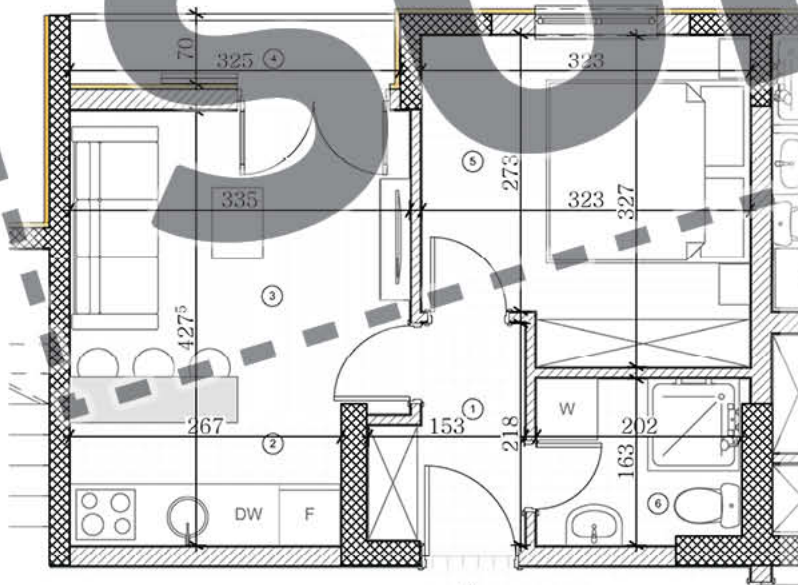

1. hodnik	3,24 m²
2. kuhinja	3,60 m²
3. trpezarija i dnevna soba	10 m²
4. terasa	2,56 m²
5. spavaća soba	9,95 m²
6. kupatilo	3,41 m²

Neto
32,76 m²