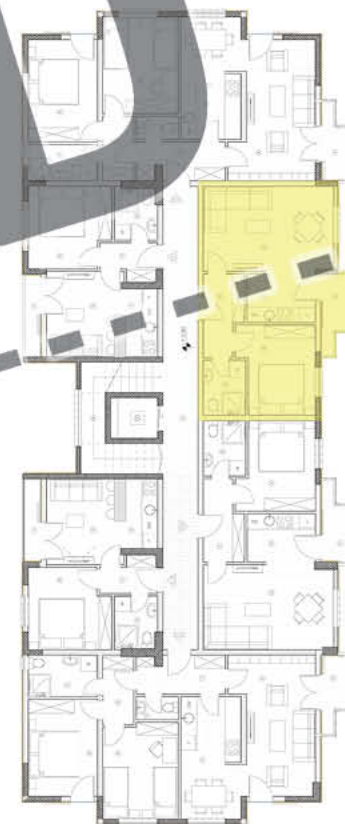

Neto

84,71 m²

- | | |
|-----------------------------|----------------------|
| 1. hodnik | 4,08 m ² |
| 2. trpezarija i dnevna soba | 13,86 m ² |
| 3. kuhinja | 4,16 m ² |
| 4. terasa | 2,81 m ² |
| 5. spavaća soba | 8,6 m ² |
| 6. kupatilo | 3,02 m ² |

Neto
36,00 m²

- | | |
|-----------------------------|---------------------|
| 1. hodnik | 3,24 m ² |
| 2. kuhinja | 3,60 m ² |
| 3. trpezarija i dnevna soba | 10 m ² |
| 4. terasa | 2,56 m ² |
| 5. spavaća soba | 9,95 m ² |
| 6. kupatilo | 3,41 m ² |

Neto
32,76 m²

- | | |
|-------------------------|----------------------|
| 1. hodnik | 5,54 m ² |
| 2. dnevna soba | 16,60 m ² |
| 3. terasa | 3,15 m ² |
| 4. kuhinja i trpezarija | 11,38 m ² |
| 5. toalet | 1,46 m ² |
| 6. degažman | 3,36 m ² |
| 7. spavaća soba 1 | 10,86 m ² |
| 8. spavaća soba 2 | 11,07 m ² |
| 9. kupatilo | 3,82 m ² |

Neto
67,24 m²

- 1. hodnik 4,98 m²
- 2. trpezarija i dnevna soba 16,9 m²
- 3. kuhinja 5,32 m²
- 4. terasa 3,19 m²
- 5. spavaća soba 9,95 m²
- 6. kupatilo 3,55 m²

Neto
43,89 m²

SOLD

- | | |
|-----------------------------|---------------------|
| 1. hodnik | 4,98 m ² |
| 2. trpezarija i dnevna soba | 16,9 m ² |
| 3. kuhinja | 5,32 m ² |
| 4. terasa | 3,19 m ² |
| 5. spavaća soba | 9,95 m ² |
| 6. kupatilo | 3,55 m ² |