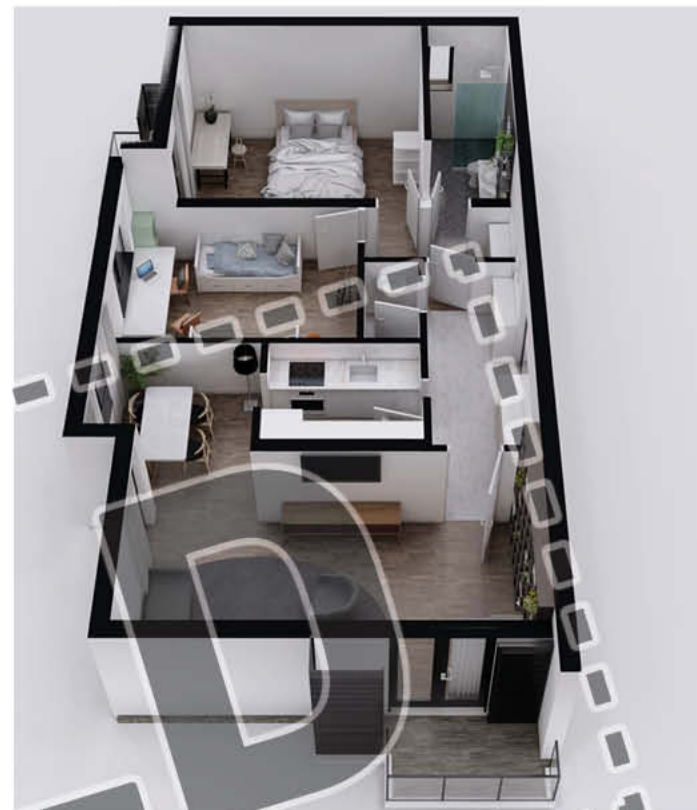

1. hodnik	5,56 m²
2. dnevna soba	16,01 m²
3. terasa	3,15 m²
4. kuhinja i trpezarija	11,41 m²
5. toalet	1,46 m²
6. degažman	3,59 m²
7. kupatilo	4,37 m²
8. spavaća soba 1	10,32 m²
9. spavaća soba 2	10,81 m²

Neto
66,68 m²