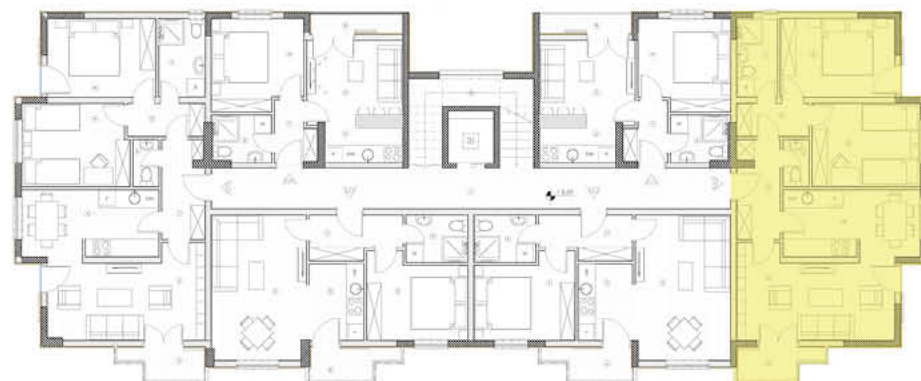

1. hodnik	5,54 m²
2. dnevna soba	16,6 m²
3. terasa	3,15 m²
4. kuhinja i trpezarija	11,38 m²
5. toilet	1,46 m²
6. degažman	3,36 m²
7. kupatilo	3,82 m²
8. spavaća soba 1	10,86 m²
9. spavaća soba 2	11,07 m²

Neto
67,24 m²