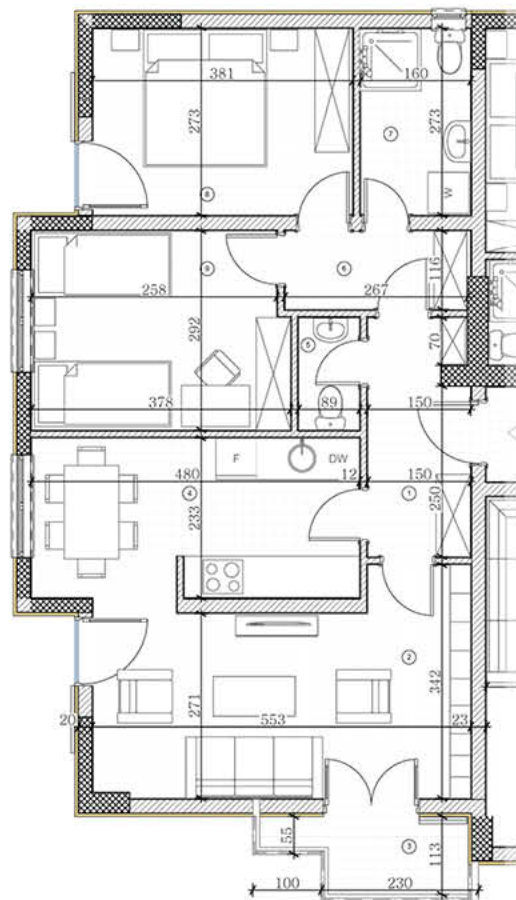

Neto
67,24 m²

- 1. hodnik 4,98 m²
- 2. trpezarija i dnevna soba 16,9 m²
- 3. kuhinja 5,32 m²
- 4. terasa 3,19 m²
- 5. spavaća soba 9,95 m²
- 6. kupatilo 3,55 m²

Neto
43,89 m²

SOLD

- | | |
|-----------------------------|---------------------|
| 1. hodnik | 4,98 m ² |
| 2. trpezarija i dnevna soba | 16,9 m ² |
| 3. kuhinja | 5,32 m ² |
| 4. terasa | 3,19 m ² |
| 5. spavaća soba | 9,95 m ² |
| 6. kupatilo | 3,55 m ² |

Neto

43,89 m²

SOLD

- | | |
|-------------------------|----------------------|
| 1. hodnik | 5,56 m ² |
| 2. dnevna soba | 16,01 m ² |
| 3. terasa | 3,15 m ² |
| 4. kuhinja i trpezarija | 11,41 m ² |
| 5. toalet | 1,46 m ² |
| 6. degažman | 3,59 m ² |
| 7. kupatilo | 4,37 m ² |
| 8. spavaća soba 1 | 10,32 m ² |
| 9. spavaća soba 2 | 10,81 m ² |

Neto
66,68 m²

- | | |
|-----------------------------|---------------------|
| 1. hodnik | 3,16 m ² |
| 2. kuhinja | 3,50 m ² |
| 3. trpezarija i dnevna soba | 10 m ² |
| 4. terasa | 2,64 m ² |
| 5. spavaća soba | 9,92 m ² |
| 6. kupatilo | 3,32 m ² |

Neto
32,54 m²

- | | |
|-----------------------------|---------------------|
| 1. hodnik | 3,24 m ² |
| 2. kuhinja | 3,60 m ² |
| 3. trpezarija i dnevna soba | 10 m ² |
| 4. terasa | 2,56 m ² |
| 5. spavaća soba | 9,95 m ² |
| 6. kupatilo | 3,41 m ² |