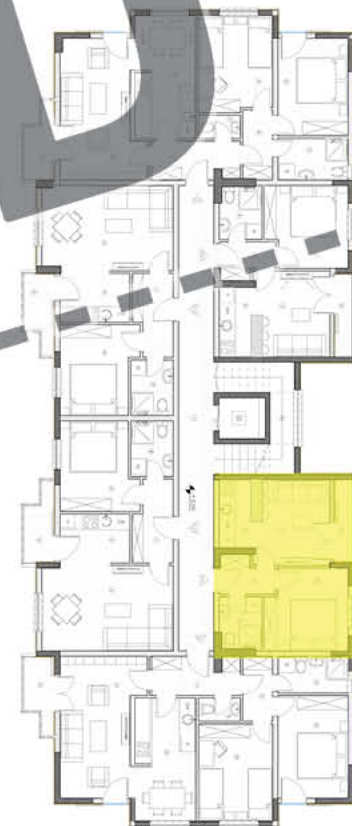

1. hodnik	3,24 m²
2. kuhinja	3,60 m²
3. trpezarija i dnevna soba	10 m²
4. terasa	2,56 m²
5. spavaća soba	9,95 m²
6. kupatilo	3,41 m²

Neto
32,76 m²