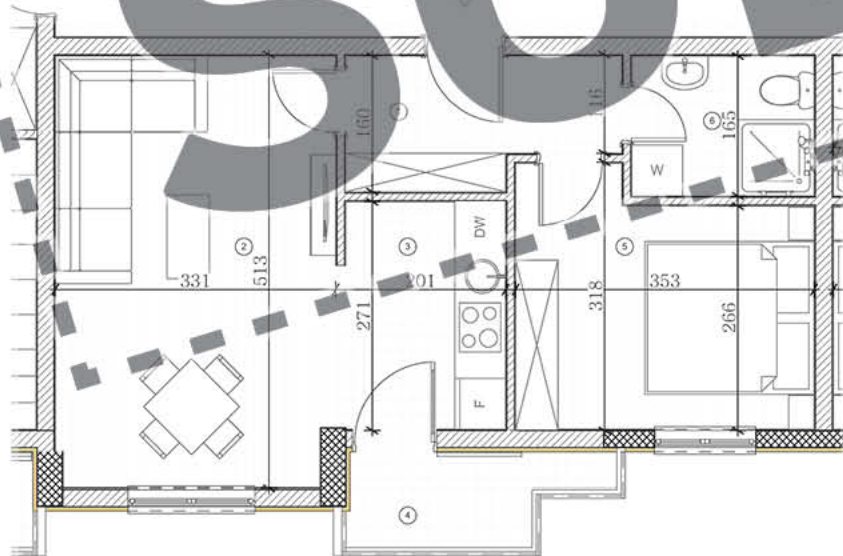

1. hodnik	4,98 m²
2. trpezarija i dnevna soba	16,9 m²
3. kuhinja	5,32 m²
4. terasa	3,19 m²
5. spavaća soba	9,95 m²
6. kupatilo	3,55 m²

Neto

43,89 m²

SOLD