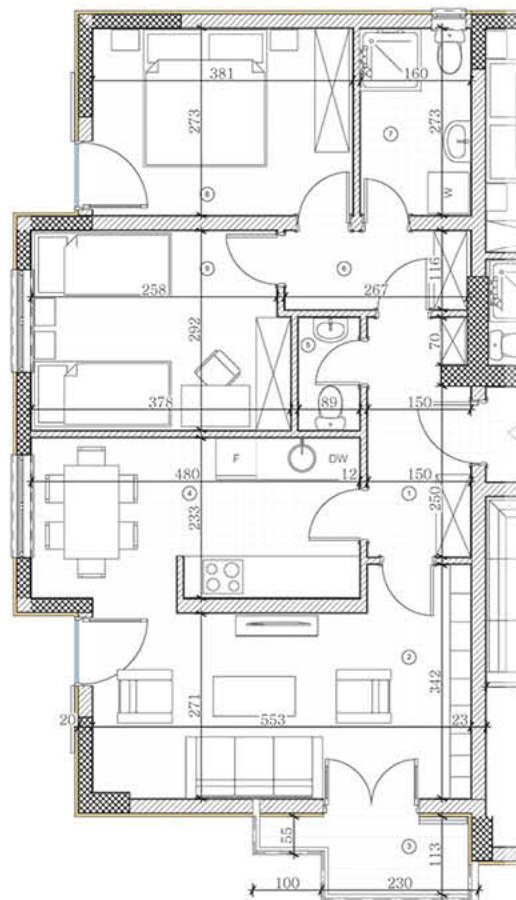

Neto
36,00 m²

- | | |
|-----------------------------|---------------------|
| 1. hodnik | 3,24 m ² |
| 2. kuhinja | 3,60 m ² |
| 3. trpezarija i dnevna soba | 10 m ² |
| 4. terasa | 2,56 m ² |
| 5. spavaća soba | 9,95 m ² |
| 6. kupatilo | 3,41 m ² |

Neto

32,54 m²

- | | |
|-----------------------------|----------------------|
| 1. hodnik | 7,62 m ² |
| 2. trpezarija i dnevna soba | 16,76 m ² |
| 3. kuhinja | 5,32 m ² |
| 4. terasa | 3,19 m ² |
| 5. spavaća soba | 8,44 m ² |
| 6. spavaća soba | 8,55 m ² |
| 7. kupatilo | 3,55 m ² |

Neto

53,43 m²

SOLD

- | | |
|-------------------------|----------------------|
| 1. hodnik | 5,56 m ² |
| 2. dnevna soba | 16,01 m ² |
| 3. terasa | 3,15 m ² |
| 4. kuhinja i trpezarija | 11,41 m ² |
| 5. toalet | 1,46 m ² |
| 6. degažman | 3,59 m ² |
| 7. kupatilo | 4,37 m ² |
| 8. spavaća soba 1 | 10,32 m ² |
| 9. spavaća soba 2 | 10,81 m ² |

Neto
66,68 m²

- | | |
|-----------------------------|---------------------|
| 1. hodnik | 3,16 m ² |
| 2. kuhinja | 3,50 m ² |
| 3. trpezarija i dnevna soba | 10 m ² |
| 4. terasa | 2,64 m ² |
| 5. spavaća soba | 9,92 m ² |
| 6. kupatilo | 3,32 m ² |